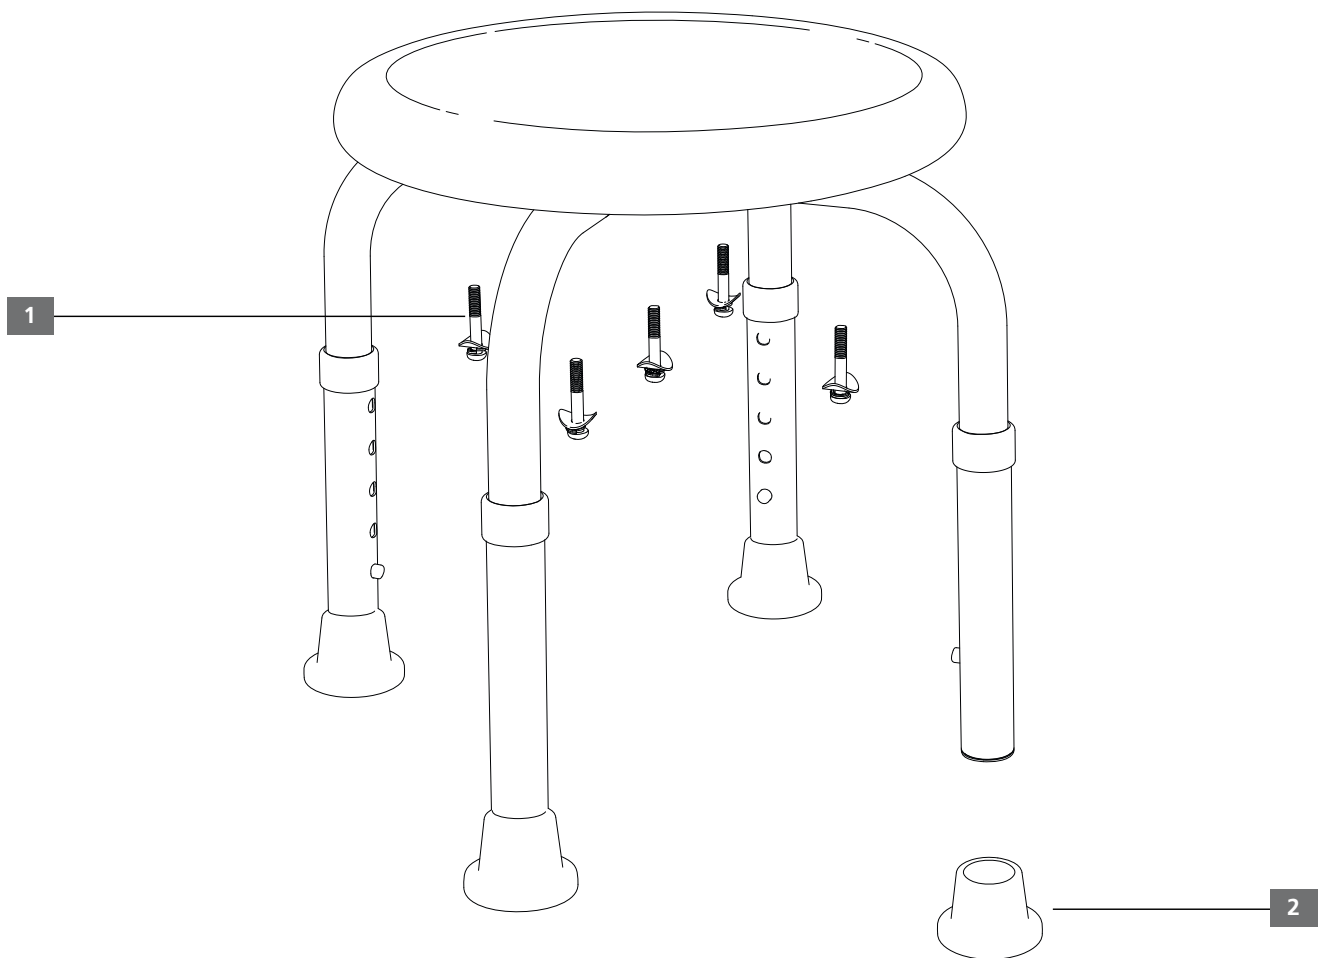

**DHR-101****Duschhocker, rund**

Produktbezeichnung Duschhocker, rund	Produktname DHR-101	Artikelnummer 421101	Stand 04/2016
---	------------------------	-------------------------	------------------

**Ersatzteilliste**

Objekt	Artikelnummer	Beschreibung	Anzahl
1	492002	Schraubenset (5 Stück)	Set
2	492001	Gummistopper	1