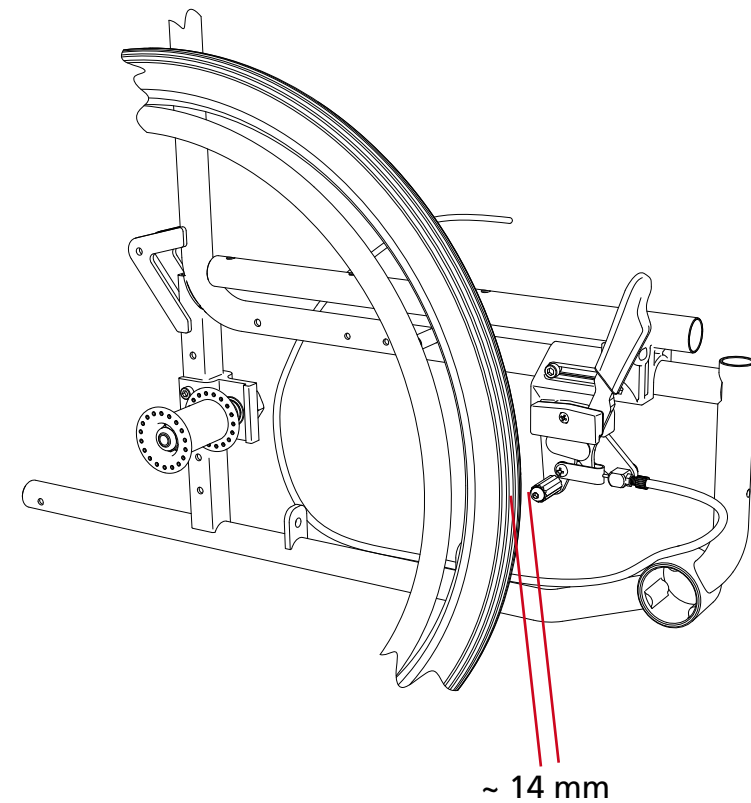

Montageanleitung / Assembly guide

Art. 190029 / 190030 Einhand - Bremssystem One - hand brake system

Aktive Seite / active side

Passive Seite / passive side