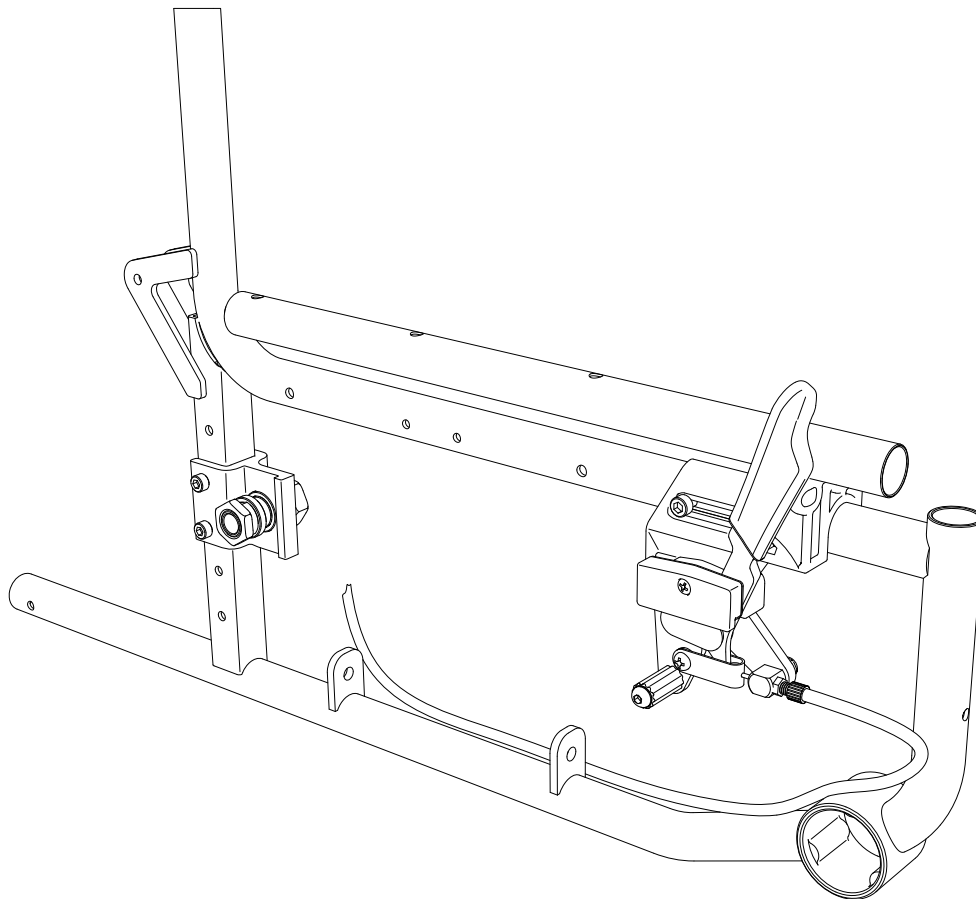

Montageanleitung / Assembly guide

Art. 190029 / 190030 Einhand - Bremssystem One - hand brake system

Aktive Seite / active side

Passive Seite / passive side