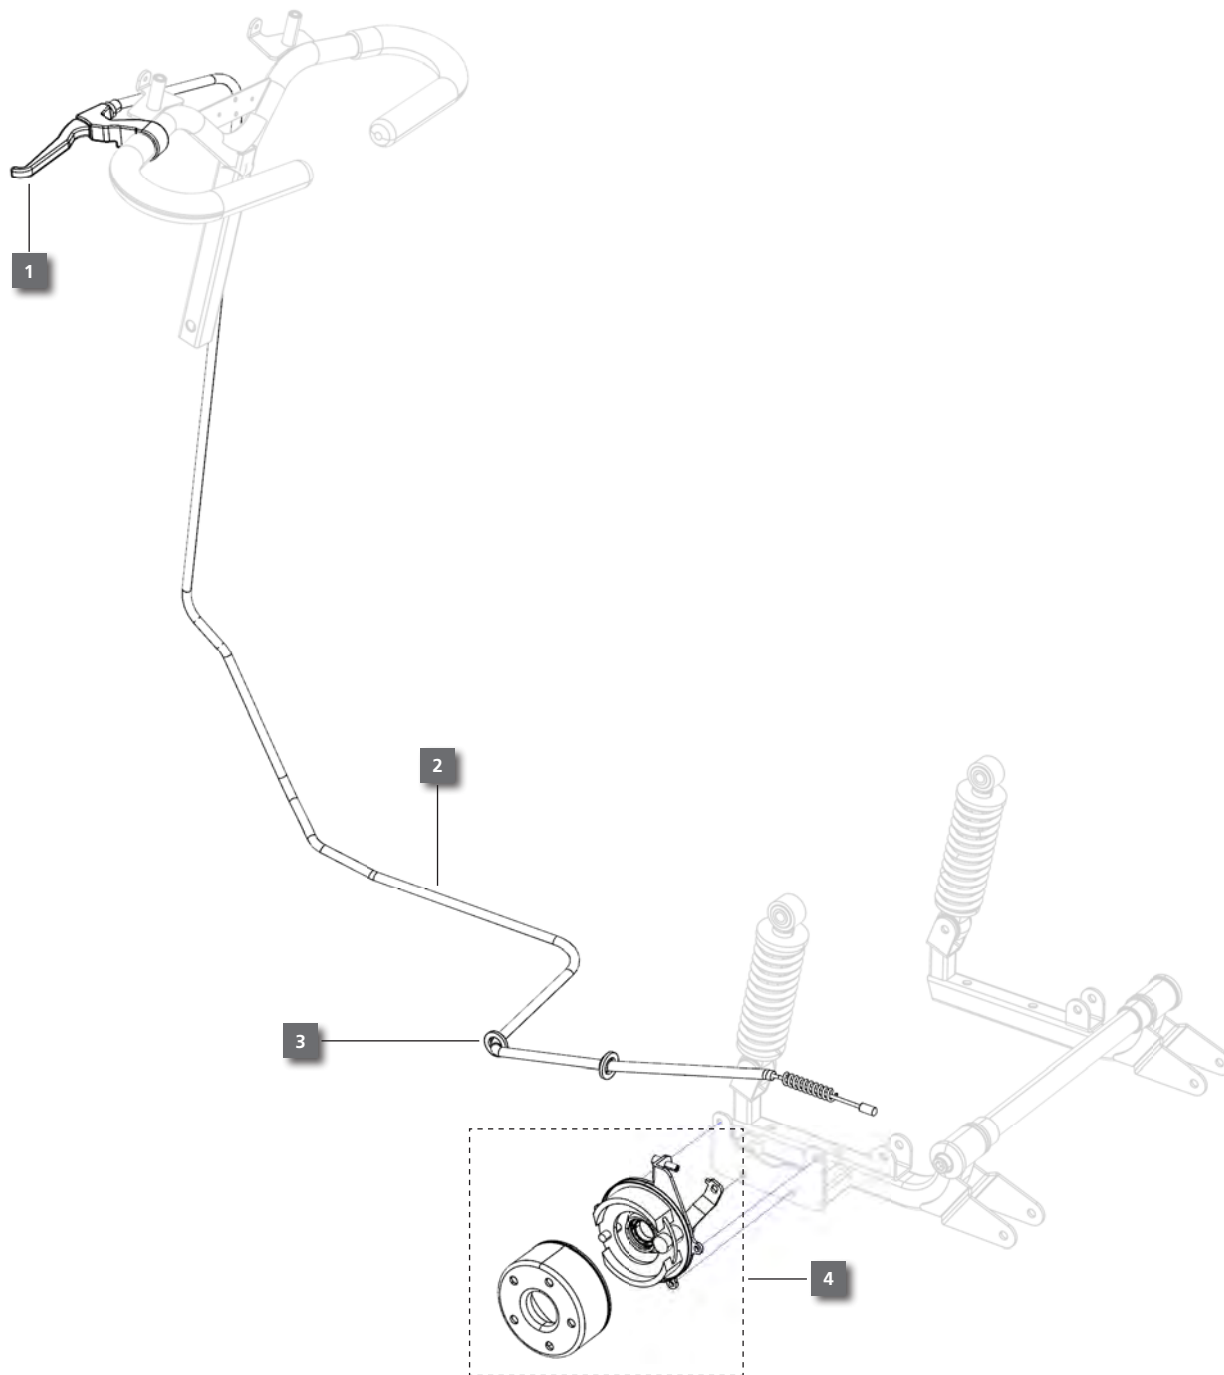

1) C20

carvo
Maxi-Scooter

 Produktbezeichnung
Bremse

 Produktname
carvo

 Artikelnummer
310011

 Stand
06/2016

 Seite
8 / 12

Copyright DIETZ GmbH 2013 - 2016 | Vervielfältigung nur mit ausdrücklicher Genehmigung durch den Urheber.

VERSION 1.2.0 (DE)

Ersatzteile von BECHLE

Bremse

Objekt	Art.Nr.	Beschreibung	Anzahl
1	394471	Bremsgriff für Feststellbremse, inkl. Schalter	Stk.
2	394472	Bremszug-Kit (Zug, Hülle, Feder, Klemmschraube, Endnippel, Zugführungsringe)	Set
3	394473	Zugführungsringe	Paar
4	394474	Trommelbremse einzeln	Stk.