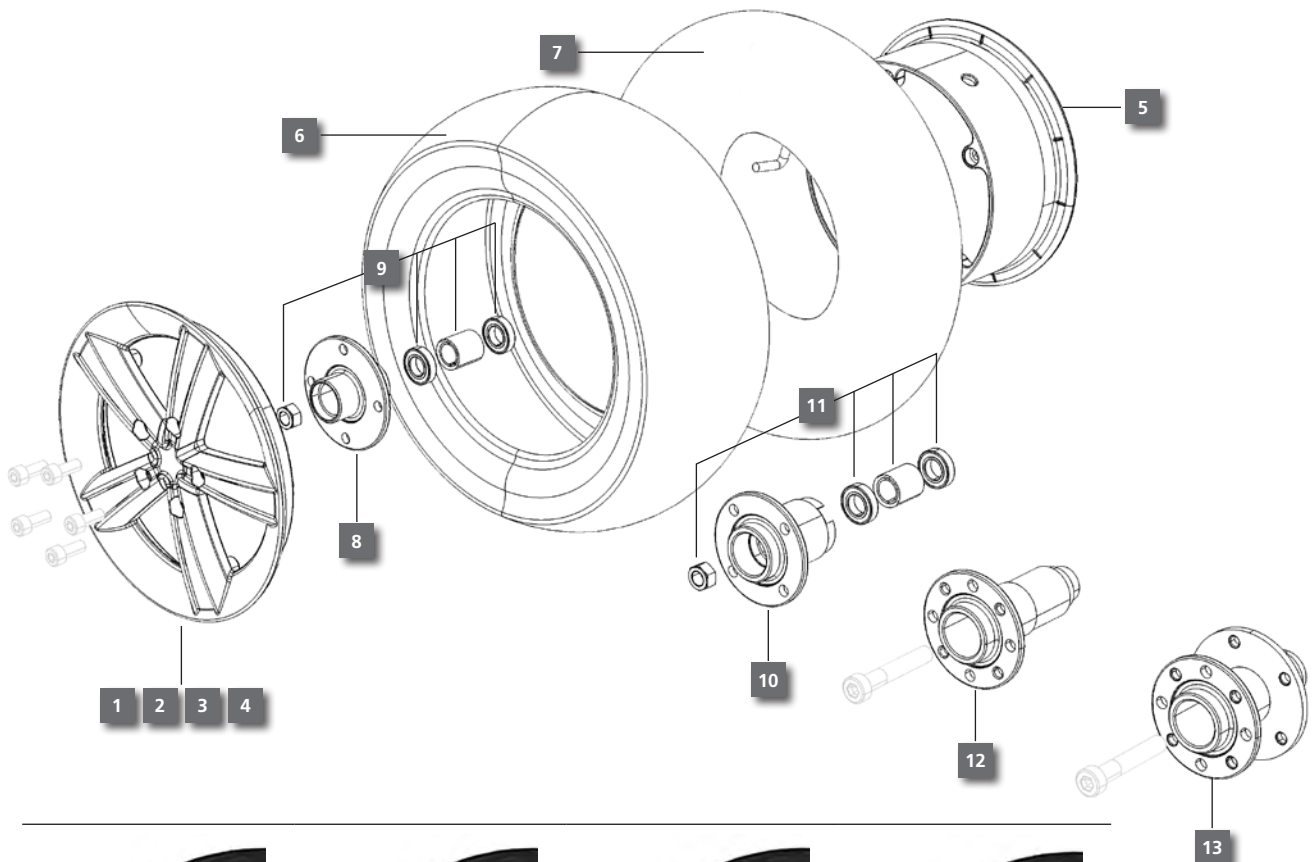

carvo
Maxi-Scooter

Produktbezeichnung Räder	Produktname carvo	Artikelnummer 310011	Stand 06/2016	Seite 10 / 12

Copyright DIETZ GmbH 2013 - 2016 | Vervielfältigung nur mit ausdrücklicher Genehmigung durch den Urheber. VERSION 1.2.0 (DE)

Ersatzteile von BECHLE

Räder

Objekt	Art.Nr.	Beschreibung	Anzahl
1	391317	Felgenstern Modell Sting	Stk.
2	391314	Felgenstern Modell Barracuda	Stk.
3	391315	Felgenstern Modell Silver Ray	Stk.
4	391316	Felgenstern Modell Black Ray	Stk.
5	391319	Felgenbett 8 Zoll, passend für alle Felgensterne	Stk.
6	394439	Reifen, 115/55-8	Stk.
7	394440	Schlauch 3.00-8 für Reifen 115/55-8, Autoventil	Stk.
8	394441	Radnabe vorn, rechte Seite	Stk.
9	394462	Radlager-Kit Vorderachse rechts	Set
10	394435	Radnabe vorn, linke Seite (für Geschwindigkeitssensor)	Stk.
11	394463	Radlager-Kit Vorderachse links	Set
12	394482	Radnabe hinten <i>nicht</i> trommelbromsseitig, rechts	Stk.
13	394483	Radnabe hinten für Trommelbromsseite, links	Stk.
o.Abb.	394417	BECHLE "B" Felgendekor, 4Stk.	Set
o.Abb.	394144	Ventilverlängerung	Stk.