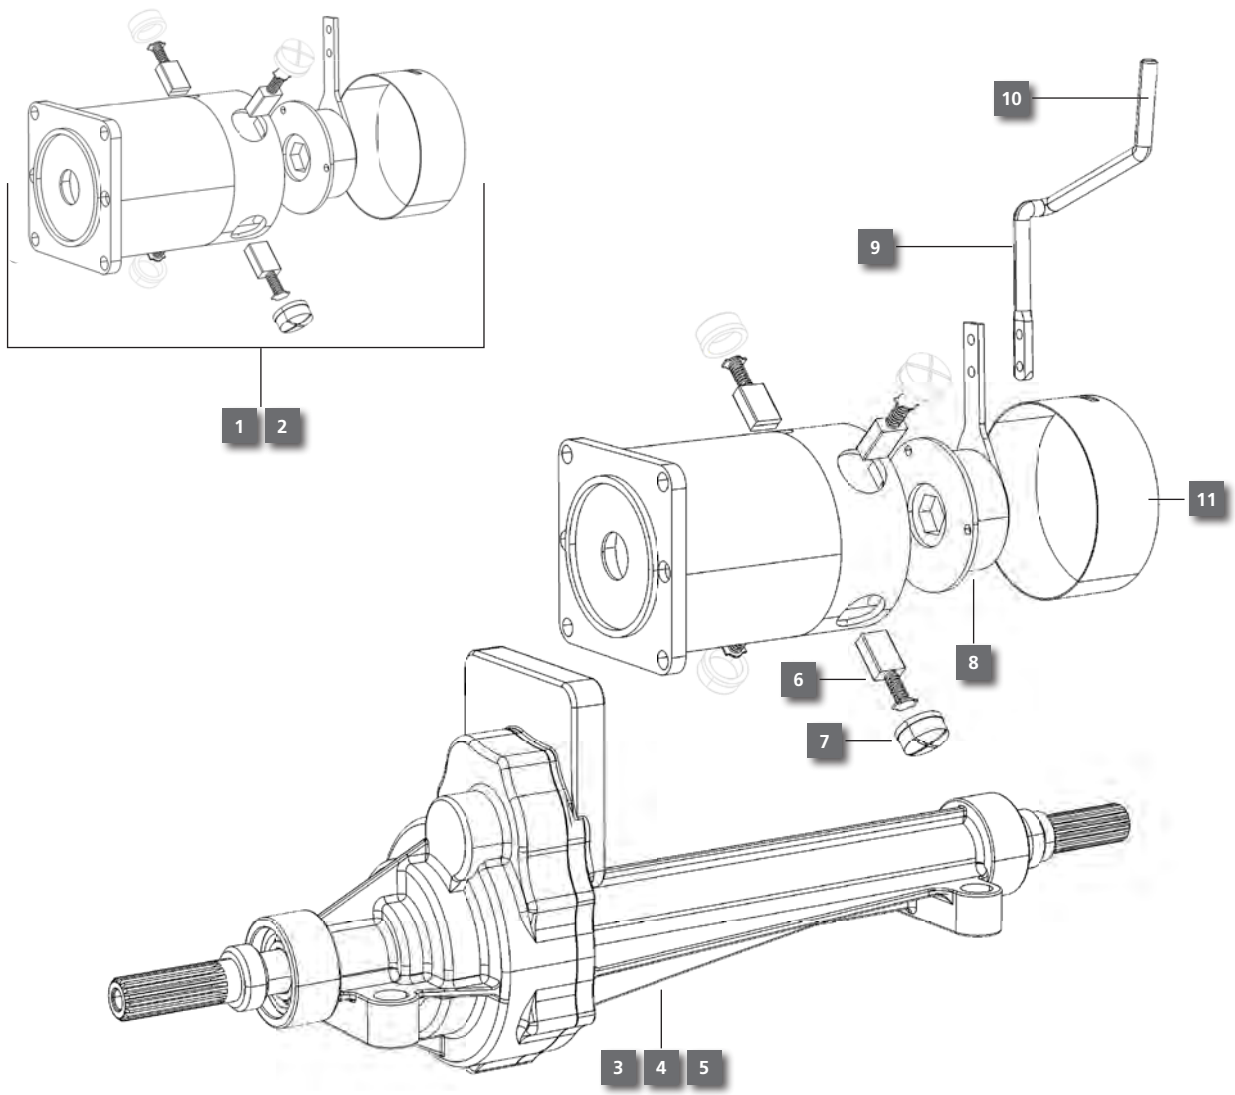

carvo
Maxi-Scooter

Produktbezeichnung Motor/Antrieb	Produktname carvo	Artikelnummer 310011	Stand 06/2016	Seite 3 / 12

Copyright DIETZ GmbH 2013 - 2016 | Vervielfältigung nur mit ausdrücklicher Genehmigung durch den Urheber.

VERSION 1.2.0 (DE)

Ersatzteile von BECHLE
Motor/Antrieb

Objekt	Art.Nr.	Beschreibung	Anzahl
1	394540	Motor, einzeln, 700W, mit Magnetbremse, carvo 13.5 und 15km/h	Stk.
2	394554	Motor Alpin, einzeln, 700W, mit Magnetbremse, carvo Alpin, 10.5 km/h	Stk.
3	394543	Getriebe 15km/h, einzeln (i 20:1)	Stk.
4	394542	Getriebe 13.5km/h, einzeln (i 25:1)	Stk.
5	394555	Getriebe 10.5km/h, einzeln (i 32:1)	Stk.
6	394550	Kohlebürsten, 4 Stück	Set
7	394559	Kohlebürstenabdeckkappe	Stk.
8	394549	Magnetbremse (HD), einzeln	Stk.
9	394553	Freilaufhebel-Endkappe für Magnetbremse	Stk.
10	394552	Freilaufhebel für Magnetbremse	Stk.
11	394551	Abdeckkappe für Magnetbremse	Stk.