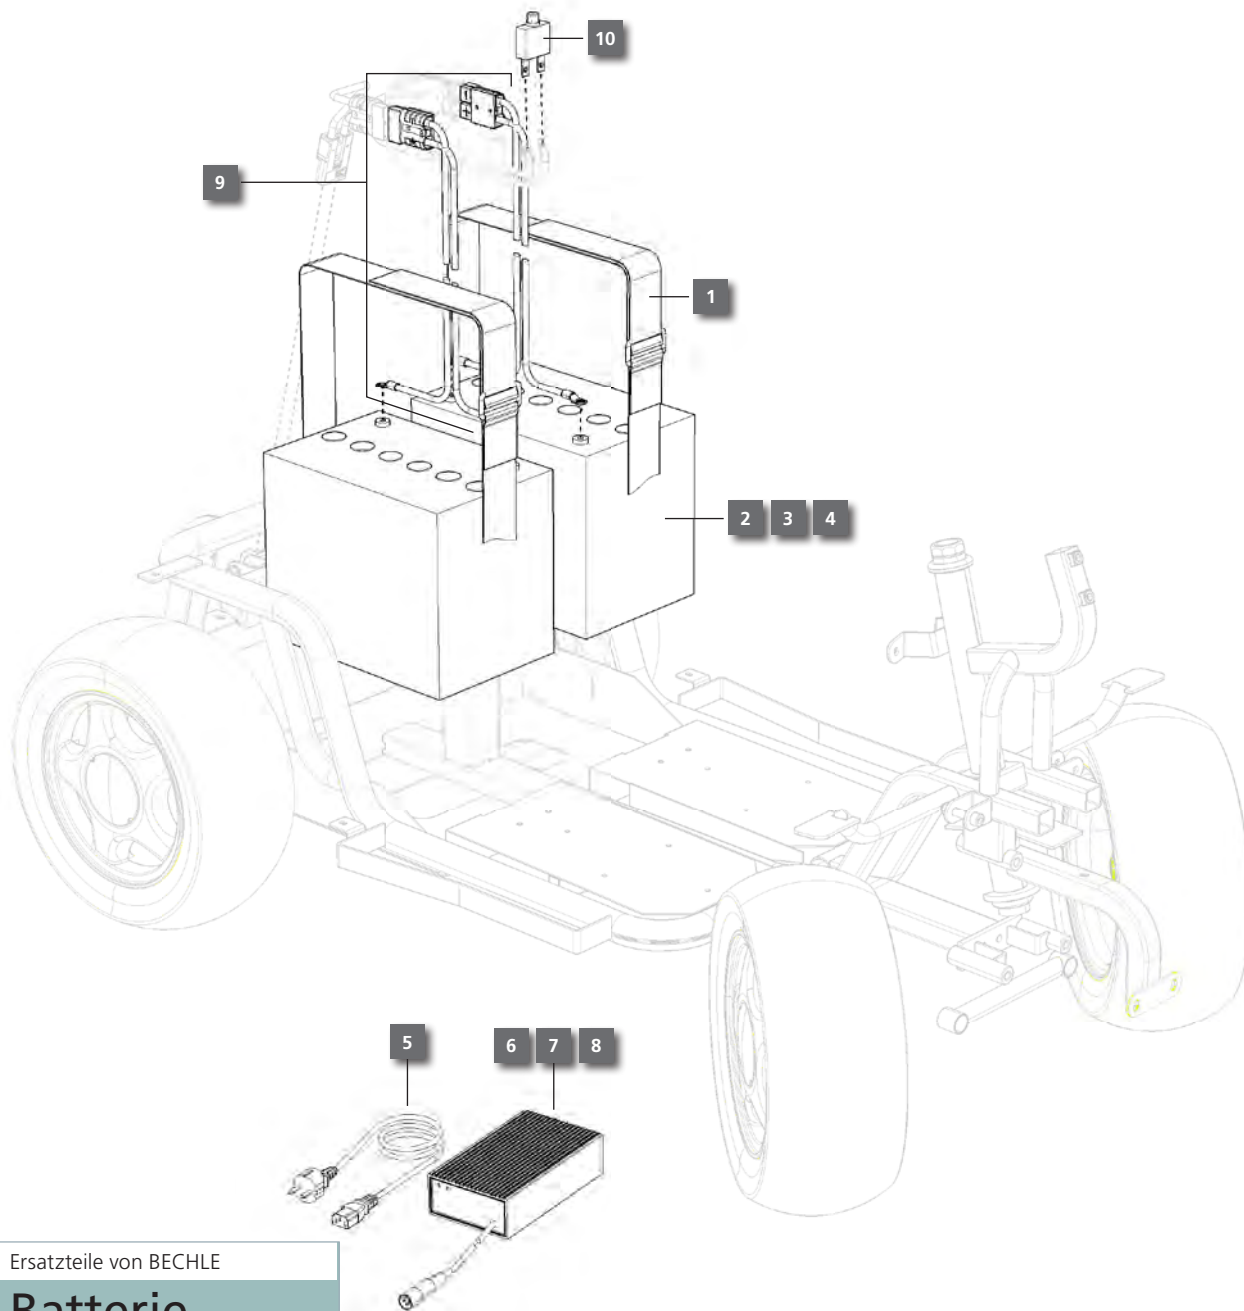

carvo
Maxi-Scooter

Produktbezeichnung
Batterie

Produktname
carvo

Artikelnummer
310011

Stand
06/2016

Seite
7 / 12

Copyright DIETZ GmbH 2013 - 2016 | Vervielfältigung nur mit ausdrücklicher Genehmigung durch den Urheber.

VERSION 1.2.0 (DE)

Ersatzteile von BECHLE

Batterie

Objekt	Art.Nr.	Beschreibung	Anzahl
1	394633	Batteriegurt, alle Batteriegrößen	Stk.
2	386003	Batterie 60Ah¹⁾, GEL	Stk.
3	386004	Batterie 73Ah¹⁾, GEL	Stk.
4	386005	Batterie 79Ah¹⁾, AGM	Stk.
5	394631	Batterieladegerät Standard 24V/5A, ohne Netzstromkabel	Stk.
6	082/20	Netzstromkabel für Standard-Batterieladegerät 5A	Stk.
7	398107	Batterieladegerät c-Go 24V/6A, mit Netzstromkabel	Stk.
8	380108	Batterieladegerät c.-Go 24V/8A, mit Netzstromkabel	Stk.
9	394645	Kabel einzeln, Batteriepole bis Batteriestecker	Set
10	394649	Überlastschalter	Stk.

1) C20