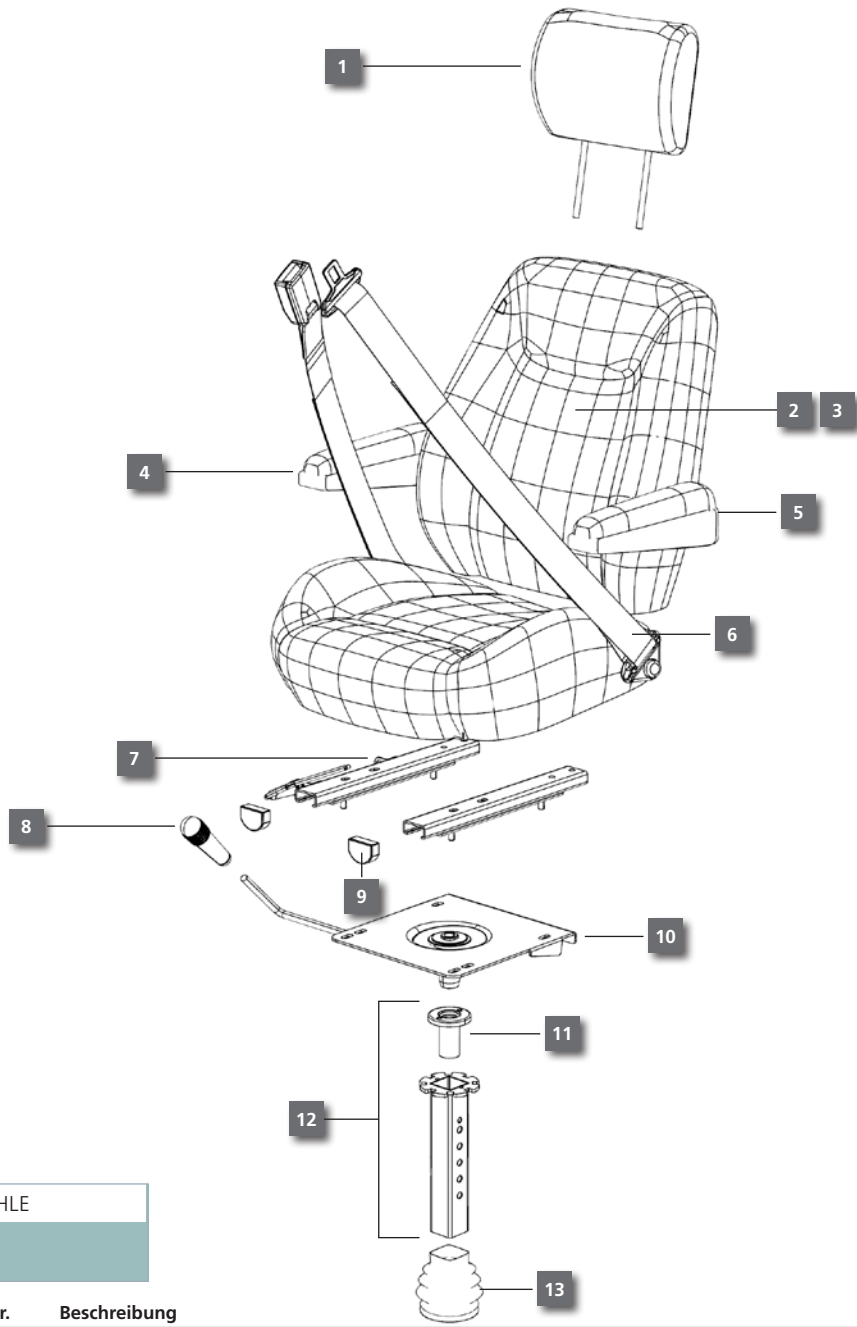

carvo
Maxi-Scooter

Produktbezeichnung Sitz	Produktname carvo	Artikelnummer 310011	Stand 06/2016	Seite 9 / 12

Copyright DIETZ GmbH 2013 - 2016 | Vervielfältigung nur mit ausdrücklicher Genehmigung durch den Urheber. VERSION 1.2.0 (DE)

Ersatzteile von BECHLE
Sitz

Objekt	Art.Nr.	Beschreibung	Anzahl
1	394370	Kopfstütze	Stk.
2	394332	Komfortsitz 51cm Sitzbreite, mit Armlehnen (ohne Konsole)	Stk.
3	394336	Sportsitz 51cm Sitzbreite mit Armlehnen (ohne Konsole)	Stk.
4	394382	Armlehne rechts	Stk.
5	394383	Armlehne links	Stk.
6	394380	Beckengurt	Stk.
7	394373	Sitzschlitten	Paar
8	392211	Endkappe für Entriegelungshebel	Stk.
9	394374	Abdeckkappe für Sitzschiene	Paar
10	394376	Sitzkonsole	Stk.
11	392212	Einrastscheibe für Sitzverriegelung	Stk.
12	394385	Sitzrohr inkl. Einrastscheibe für Sitzkonsole	Stk.
13	394379	Balg für Sitzrohr	Stk.