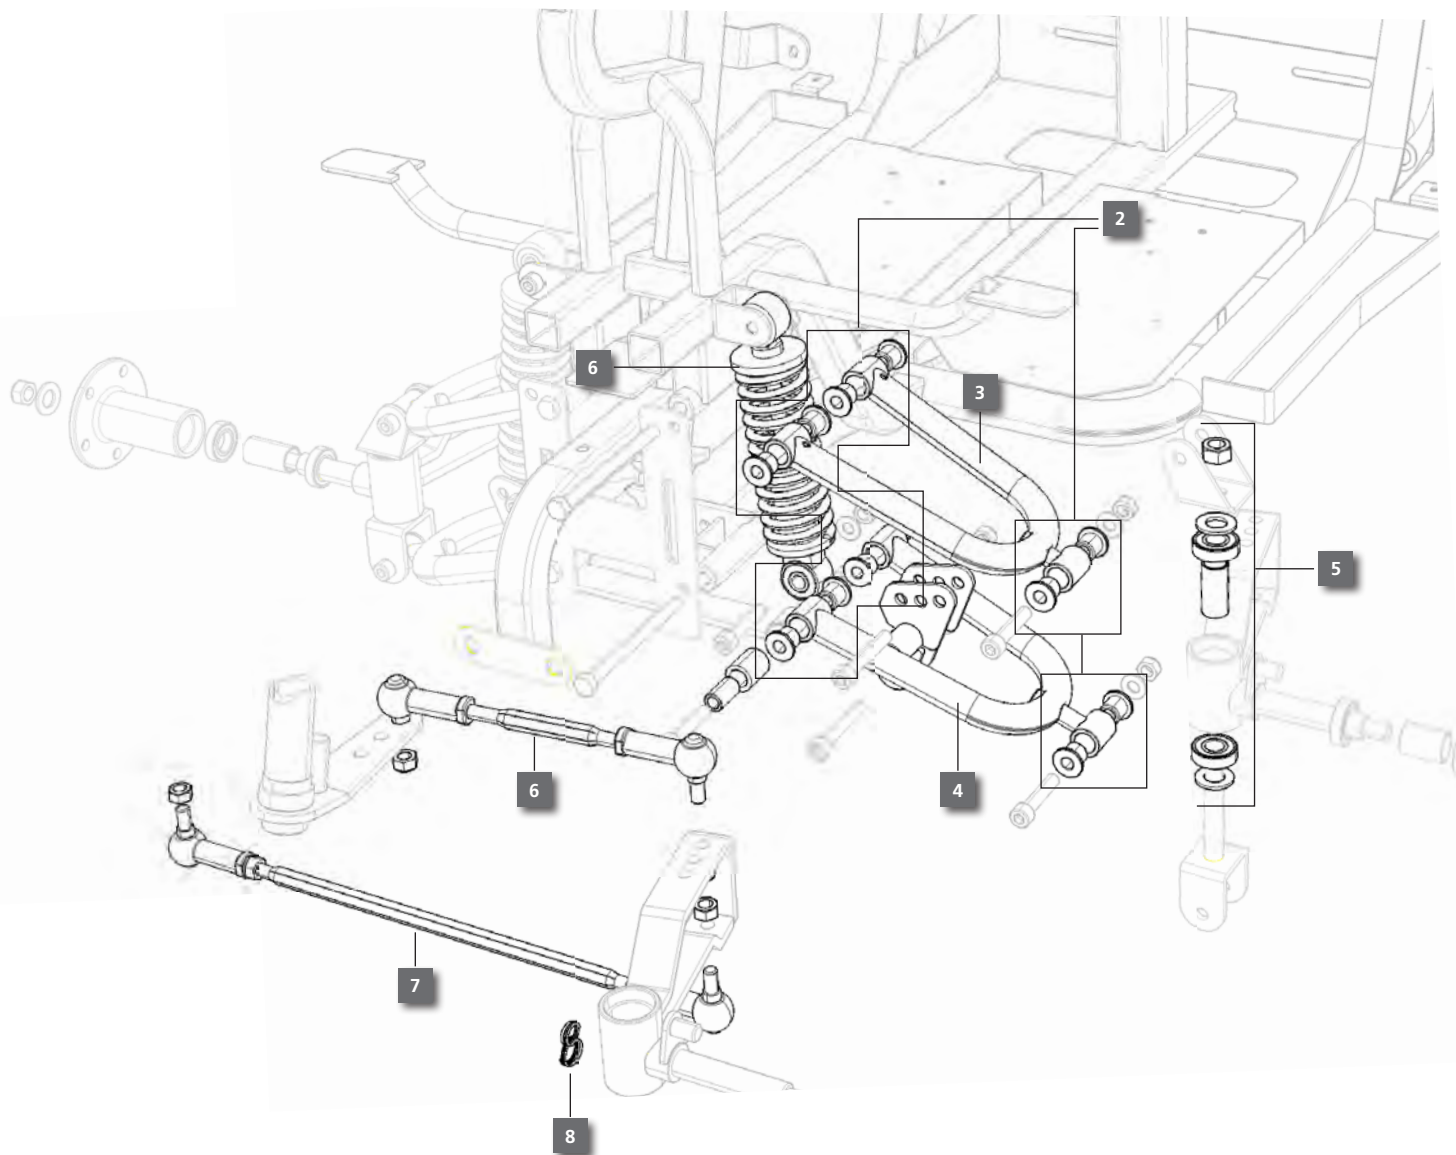

 Produktname
carvo

 Artikelnummer
310011

 Stand
06/2016

 Seite
12 / 12

Copyright DIETZ GmbH 2013 - 2016 | Vervielfältigung nur mit ausdrücklicher Genehmigung durch den Urheber.

VERSION 1.2.0 (DE)

Ersatzteile von BECHLE