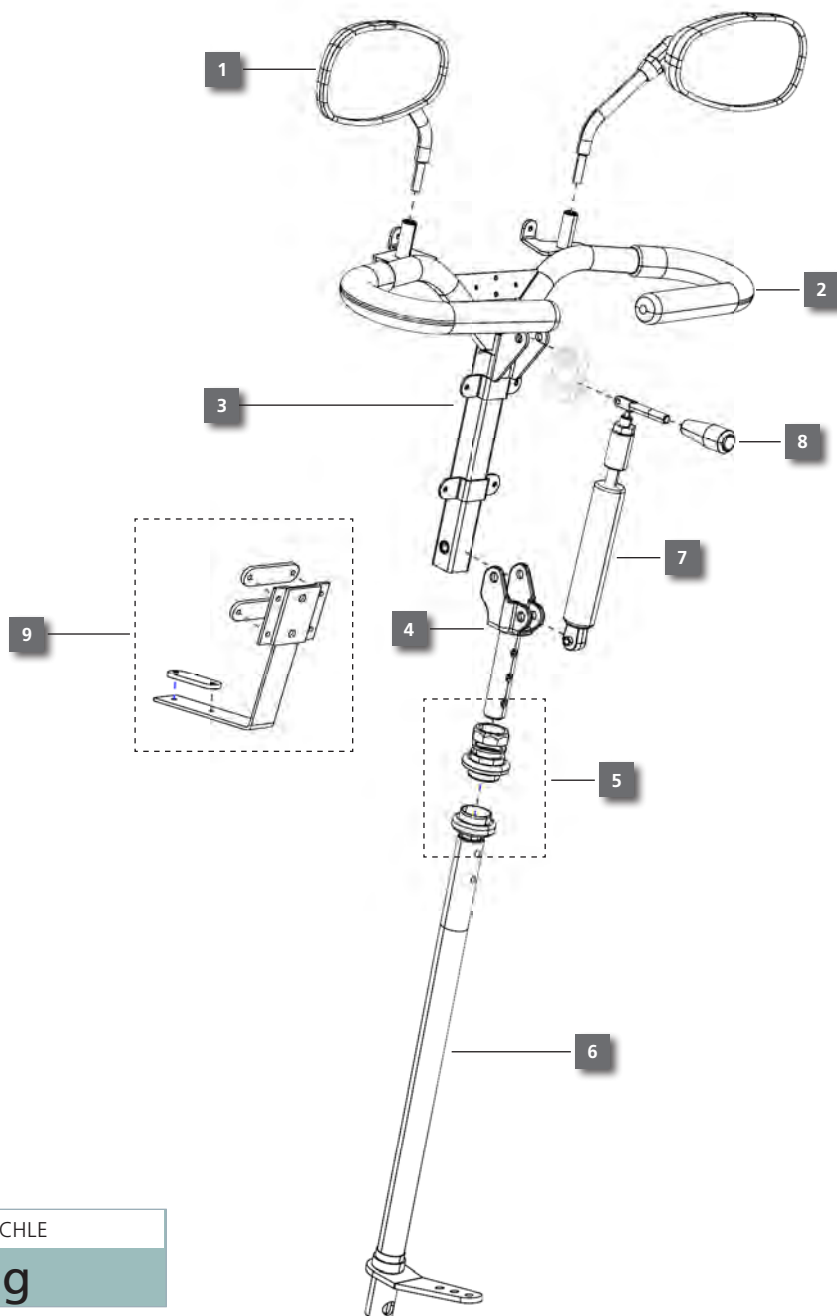

VERSION 1.2.0 (DE)

Ersatzteile von BECHLE

Verkleidung

Objekt	Art.Nr.	Beschreibung	Anzahl
1	394341	Cockpitverkleidung, Außenseite	Stk.
2	394340	Cockpitgehäuse Innenseite	Stk.
3	394343	Balg für Lenksäule	Stk.
4	394344	Blende für Vorderkarosse	Stk.
5	392114	Korb	Stk.
6	394345	Blendendichtung für Vorderkarosse	Stk.
7	394346	Stoßstange vorne	Stk.
8	394347	Stoßstangenträger vorne	Stk.
9	394348	Vorderkarosse, Außenseite	Stk.
10	394349	Vorderkarosse, Innenseite	Stk.
11	394350	Getränkehalter Innenteil	Stk.
12	394351	Fußablageplatte Alu, links	Stk.
13	394361	Fußablageplatte Alu, rechts	Stk.
14	394352	Fußablageplatte Einbaurahmen, links	Stk.
15	394362	Fußablageplatte Einbaurahmen, rechts	Stk.
16	394360	Batteriedeckel	Stk.
17	394359	Dichtung für Magnetbremshebel am Batteriedeckel	Stk.
18	394358	Rändelschraube für Batteriedeckel	Stk.
19	394357	Stoßstange hinten	Stk.
20	394356	Stoßstangenträger hinten	Stk.
21	394355	Hinterkarosse	Stk.
22	394353	Fußmatte	Stk.
23	394354	Fußplatte	Stk.
o.Abb.	394416	Lackstift carvo	Stk.
o.Abb.	394415	Branding Set carvo, komplett	Set

carvo
Maxi-Scooter

 Produktbezeichnung
Lenkung

 Produktname
carvo

 Artikelnummer
310011

 Stand
06/2016

 Seite
5 / 12

Copyright DIETZ GmbH 2013 - 2016 | Vervielfältigung nur mit ausdrücklicher Genehmigung durch den Urheber.

VERSION 1.2.0 (DE)

Ersatzteile von BECHLE

Lenkung

Objekt	Art.Nr.	Beschreibung	Anzahl
1	392227	Rückspiegel	Stk.
2	394384	Handgriff	Stk.
3	394732	Lenkbügel, mit montierten Griffgummies	Stk.
4	394733	Halterung für Lenksäule	Stk.
5	394734	Lenklager-Kit	Set
6	394735	Lenksäule	Stk.
7	394736	Gasdruckfeder	Stk.
8	394737	Knopf für Gasdruckfederhebel	Stk.
9	394738	Trägerwinkel für Korb für Festmontage, komplett	Stk.