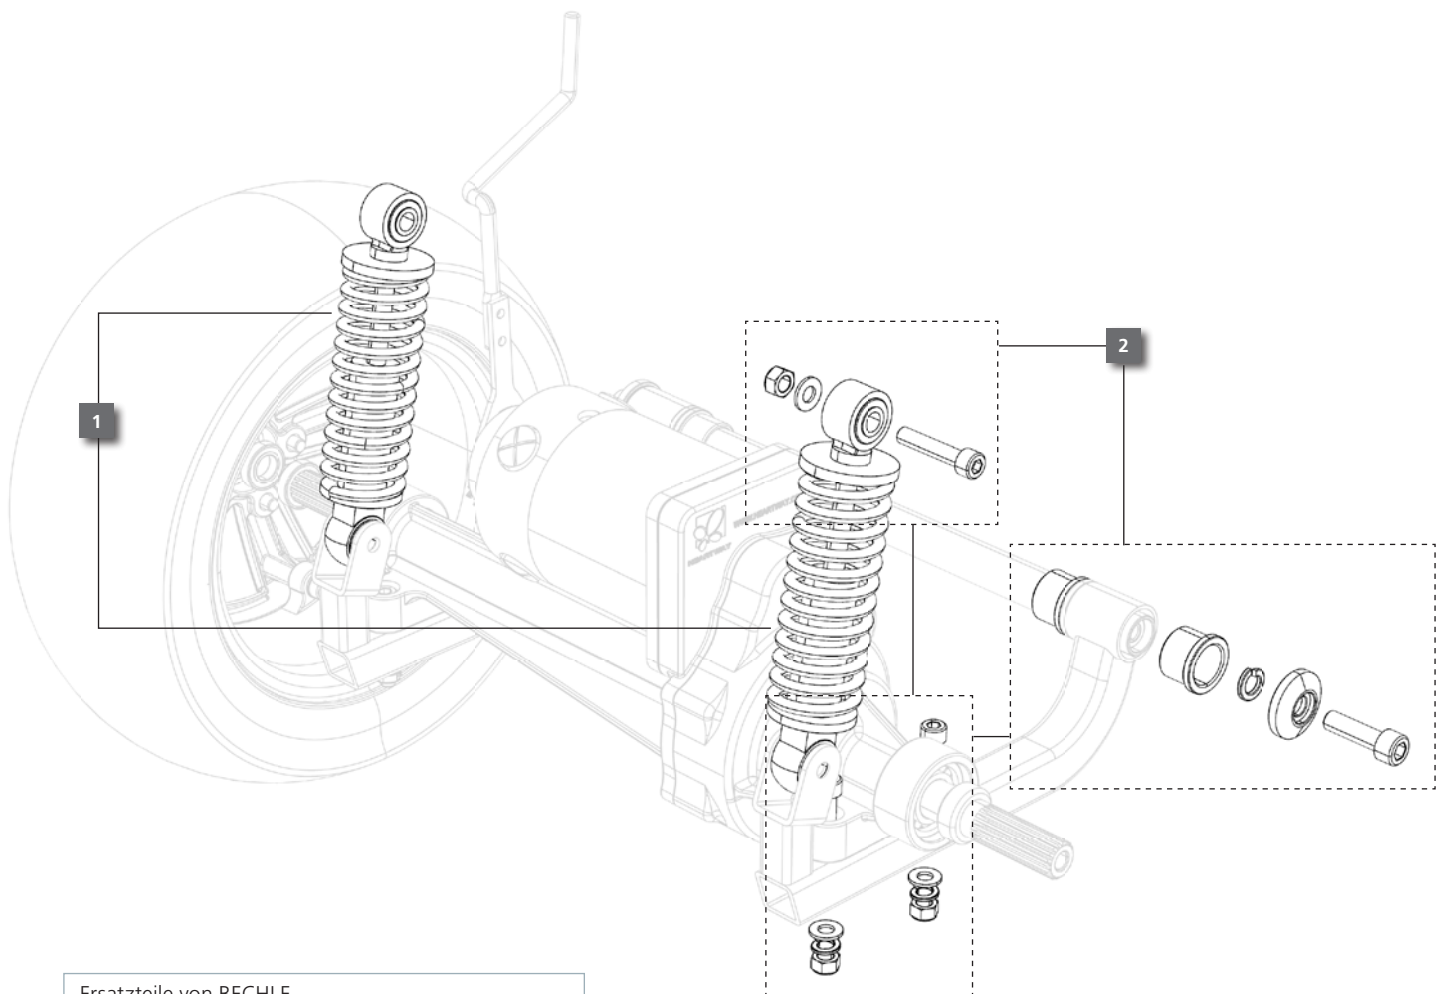

carvo
Maxi-Scooter

Produktbezeichnung
Fahrwerk Hinterachse

Produktname
carvo

Artikelnummer
310011

Stand
06/2016

Seite
11 / 12

Copyright DIETZ GmbH 2013 - 2016 | Vervielfältigung nur mit ausdrücklicher Genehmigung durch den Urheber.

VERSION 1.2.0 (DE)

Ersatzteile von BECHLE

Fahrwerk Hinterachse

Objekt	Art.Nr.	Beschreibung	Anzahl
1	394372	Stoßdämpfer Hinterachse	Paar
2	394369	Buchsen-Kit Hinterachse, eine Seite	Set