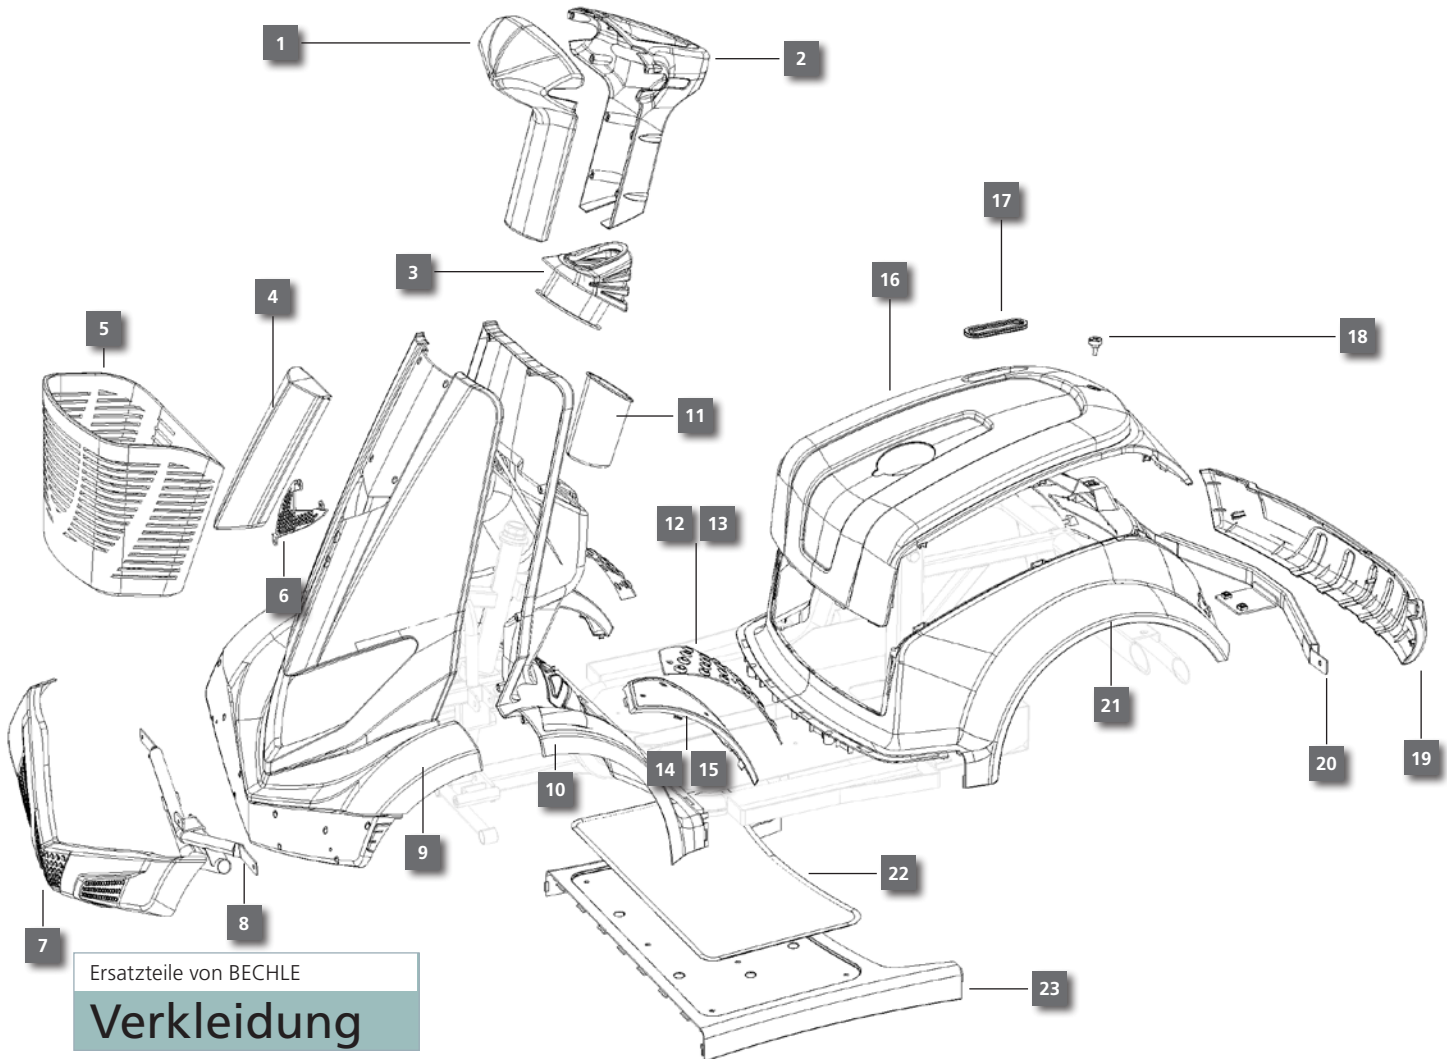

carvo
Maxi-Scooter

Produktbezeichnung
Verkleidung

Produktname
carvo

Artikelnummer
310011

Stand
06/2016

Seite
4 / 12

Copyright DIETZ GmbH 2013 - 2016 | Vervielfältigung nur mit ausdrücklicher Genehmigung durch den Urheber.

VERSION 1.2.0 (DE)

Ersatzteile von BECHLE

Verkleidung

Objekt	Art.Nr.	Beschreibung	Anzahl
1	394341	Cockpitverkleidung, Außenseite	Stk.
2	394340	Cockpitgehäuse Innenseite	Stk.
3	394343	Balg für Lenksäule	Stk.
4	394344	Blende für Vorderkarosse	Stk.
5	392114	Korb	Stk.
6	394345	Blendendichtung für Vorderkarosse	Stk.
7	394346	Stoßstange vorne	Stk.
8	394347	Stoßstangenträger vorne	Stk.
9	394348	Vorderkarosse, Außenseite	Stk.
10	394349	Vorderkarosse, Innenseite	Stk.
11	394350	Getränkehalter Innenteil	Stk.
12	394351	Fußablageplatte Alu, links	Stk.
13	394361	Fußablageplatte Alu, rechts	Stk.
14	394352	Fußablageplatte Einbaurahmen, links	Stk.
15	394362	Fußablageplatte Einbaurahmen, rechts	Stk.
16	394360	Batteriedeckel	Stk.
17	394359	Dichtung für Magnetbremshebel am Batteriedeckel	Stk.
18	394358	Rändelschraube für Batteriedeckel	Stk.
19	394357	Stoßstange hinten	Stk.
20	394356	Stoßstangenträger hinten	Stk.
21	394355	Hinterkarosse	Stk.
22	394353	Fußmatte	Stk.
23	394354	Fußplatte	Stk.
o.Abb.	394416	Lackstift carvo	Stk.
o.Abb.	394415	Branding Set carvo, komplett	Set