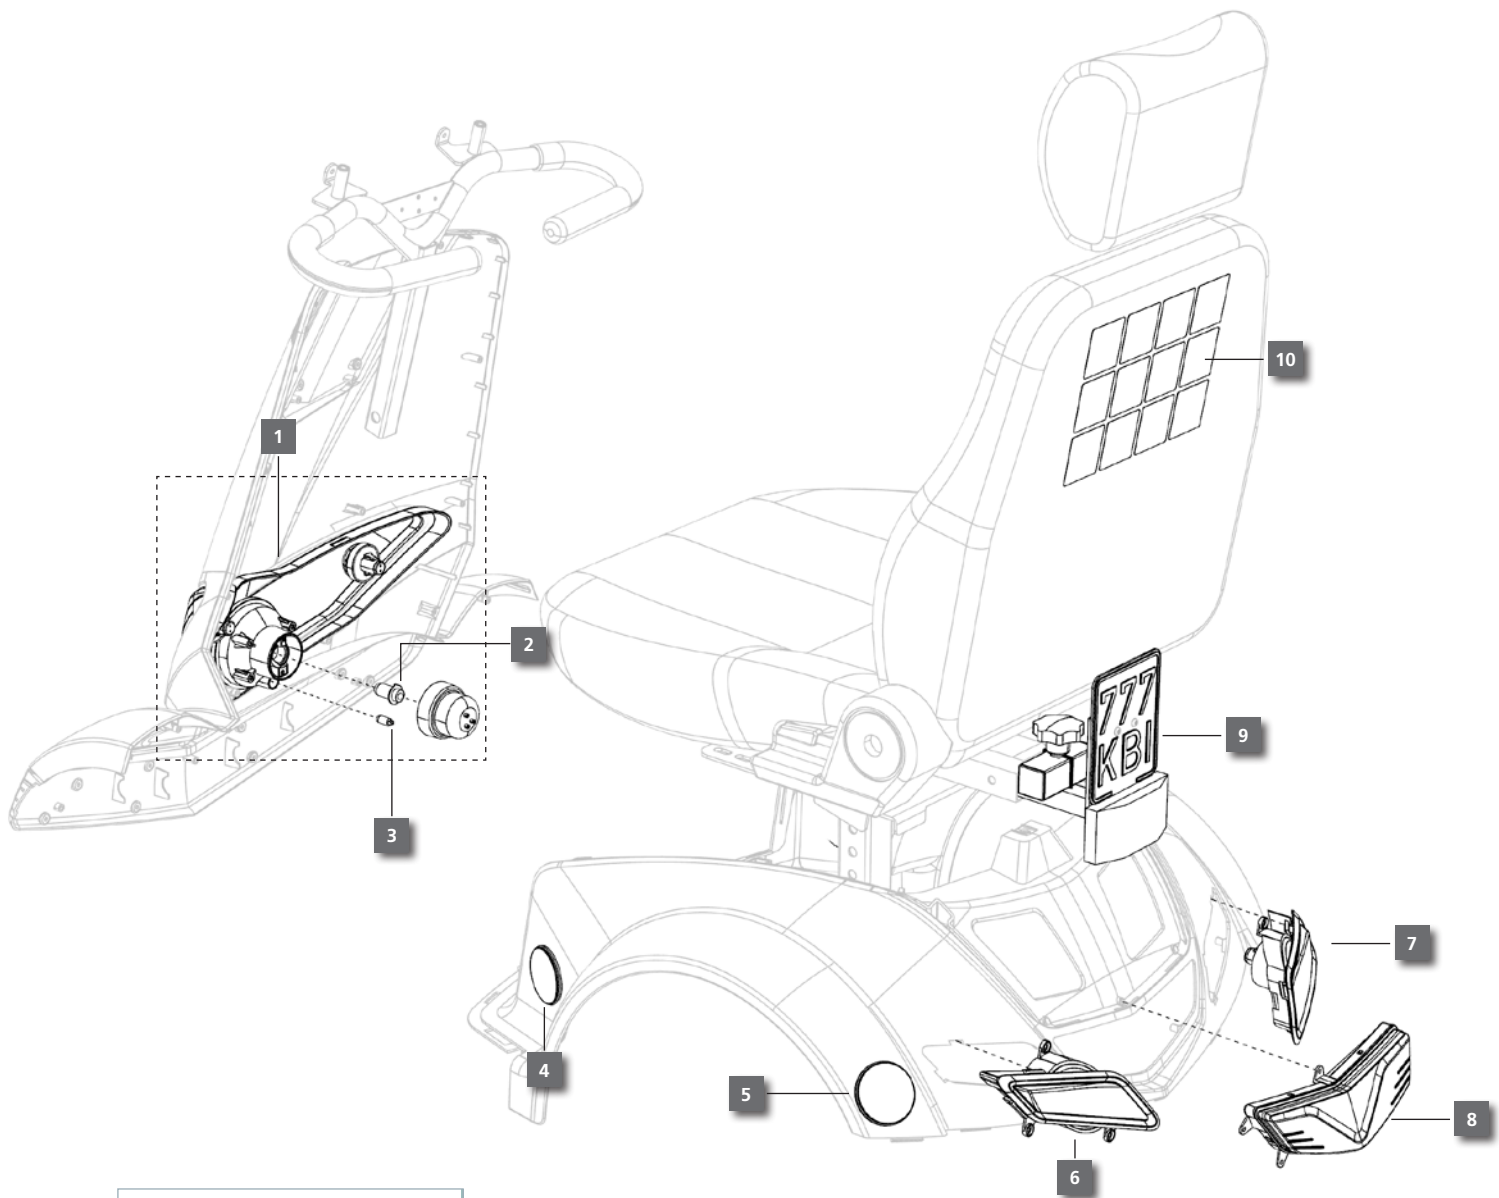

carvo

15km/h

13.5km/h

Alpin

Licht	2
Motor/Antrieb	3
Verkleidung	4
Lenkung	5
Elektrik	6
Batterie	7
Bremse	8
Sitz	9
Räder	10
Fahrwerk Hinterachse	11
Fahrwerk Vorderachse	12

carvo
Maxi-Scooter

Produktbezeichnung
Licht

Produktname
carvo

Artikelnummer
310011

Stand
06/2016

Seite
2 / 12

Copyright DIETZ GmbH 2013 - 2016 | Vervielfältigung nur mit ausdrücklicher Genehmigung durch den Urheber.

VERSION 1.2.0 (DE)

Ersatzteile von BECHLE

carvo
Maxi-Scooter

Produktbezeichnung Motor/Antrieb	Produktname carvo	Artikelnummer 310011	Stand 06/2016	Seite 3 / 12
--------------------------------------------	-----------------------------	--------------------------------	-------------------------	------------------------