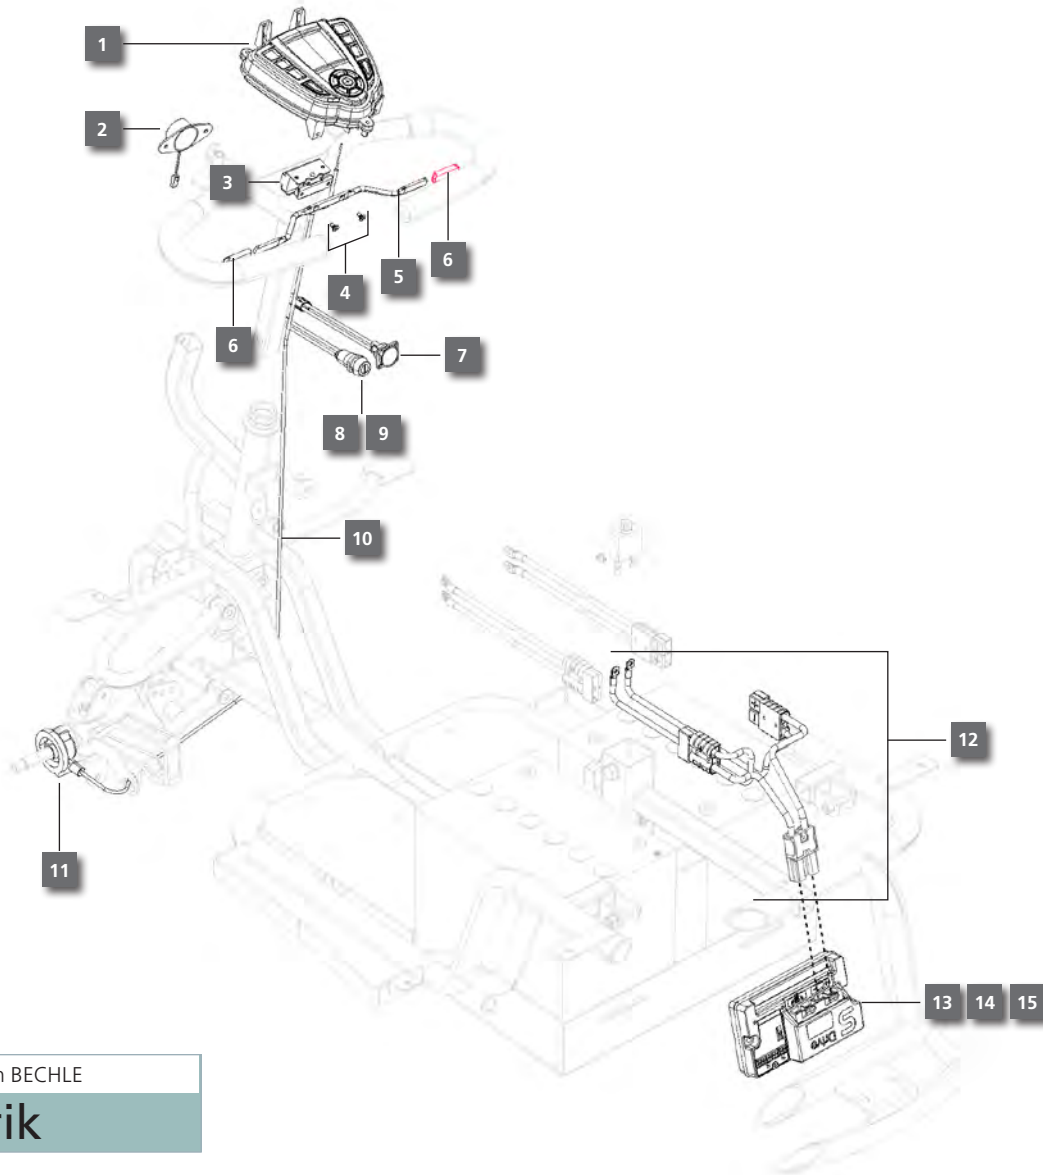

carvo
Maxi-Scooter

Produktbezeichnung Elektrik	Produktname carvo	Artikelnummer 310011	Stand 06/2016	Seite 6 / 12

Copyright DIETZ GmbH 2013 - 2016 | Vervielfältigung nur mit ausdrücklicher Genehmigung durch den Urheber.

VERSION 1.2.0 (DE)

Ersatzteile von BECHLE
Elektrik

Objekt	Art.Nr.	Beschreibung	Anzahl
1	394691	Bedienterminal mit LCD Anzeige	Stk.
2	394648	Hupe	Stk.
3	394692	Potentiometer für Fahrhebel	Stk.
4	394694	Schraubenpaar für Wippe	Stk.
5	394693	Fahrhebel	Stk.
6	394695	Endkappen für Wippe (rot/schw.)	Paar
7	394644	Ladebuchse, inkl. Kabel bis Stecker	Stk.
8	394561	Zündschloss	Stk.
9	394643	Zündschloss mit Kabeln und 2 Schlüsseln	Stk.
10	394697	Welle komplett mit Hülle für Geschwindigkeitssensor	Set
11	394696	Geschwindigkeitssensor	Set
12	394646	Kabelbaum, Controller bis Batteriestecker	Set
13	396512	S-DRIVE 140A, Controller carvo 15km/h	Stk.
14	396510	S-DRIVE 140A, Controller carvo 13.5km/h	Stk.
15	396511	S-DRIVE 140A, Controller carvo Alpin 10.5km/h	Stk.