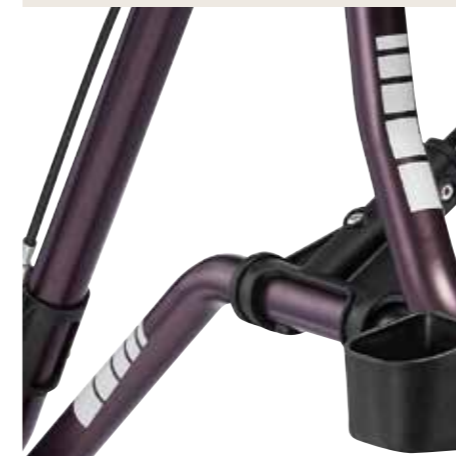

NEU: TAIiMA M2
Der Klassiker im
neuen Design.

Mit dem »TAiMA M2« präsentieren wir den Nachfolger des bewährten »TAiMA M«. Das Modell überzeugt mit frischem Design und den seit Jahren bewährten Funktionen der TAIiMA-Familie. Die zwei neuen Farben Kupferrot und Sandstein setzen markante optische Akzente.

Die **höhenverstellbaren Schiebegriffe** mit stabilen Schraubverbindungen und der Sicherheits-Faltmechanismus sorgen zusammen mit dem robusten Rahmen für ein stabiles und sicheres Fahrgefühl.

Ausstattung:

- → Stabiler Rückengurt
- → Praktische Gehstockhalterung
- → Netztasche (Zuladung max. 5 kg)
- → Große Ankipphilfe für leichtes Überwinden von Hindernissen
- → Rundum angebrachte Reflektoren für bessere Sichtbarkeit
- → Lenkungsdämpfer für mehr Fahrkomfort

Die neuen, rundum angebrachten **Reflektoren** vorne, seitlich und hinten erhöhen die Sichtbarkeit bei Dämmerung und Dunkelheit und sorgen für zusätzliche Sicherheit im Straßenverkehr.

Das Überwinden kleiner Hindernisse wird komfortabel:

Mit der großen, bodennahen **Ankipphilfe** lassen sich Bordsteine oder niedrige Stufen mühelos bewältigen.