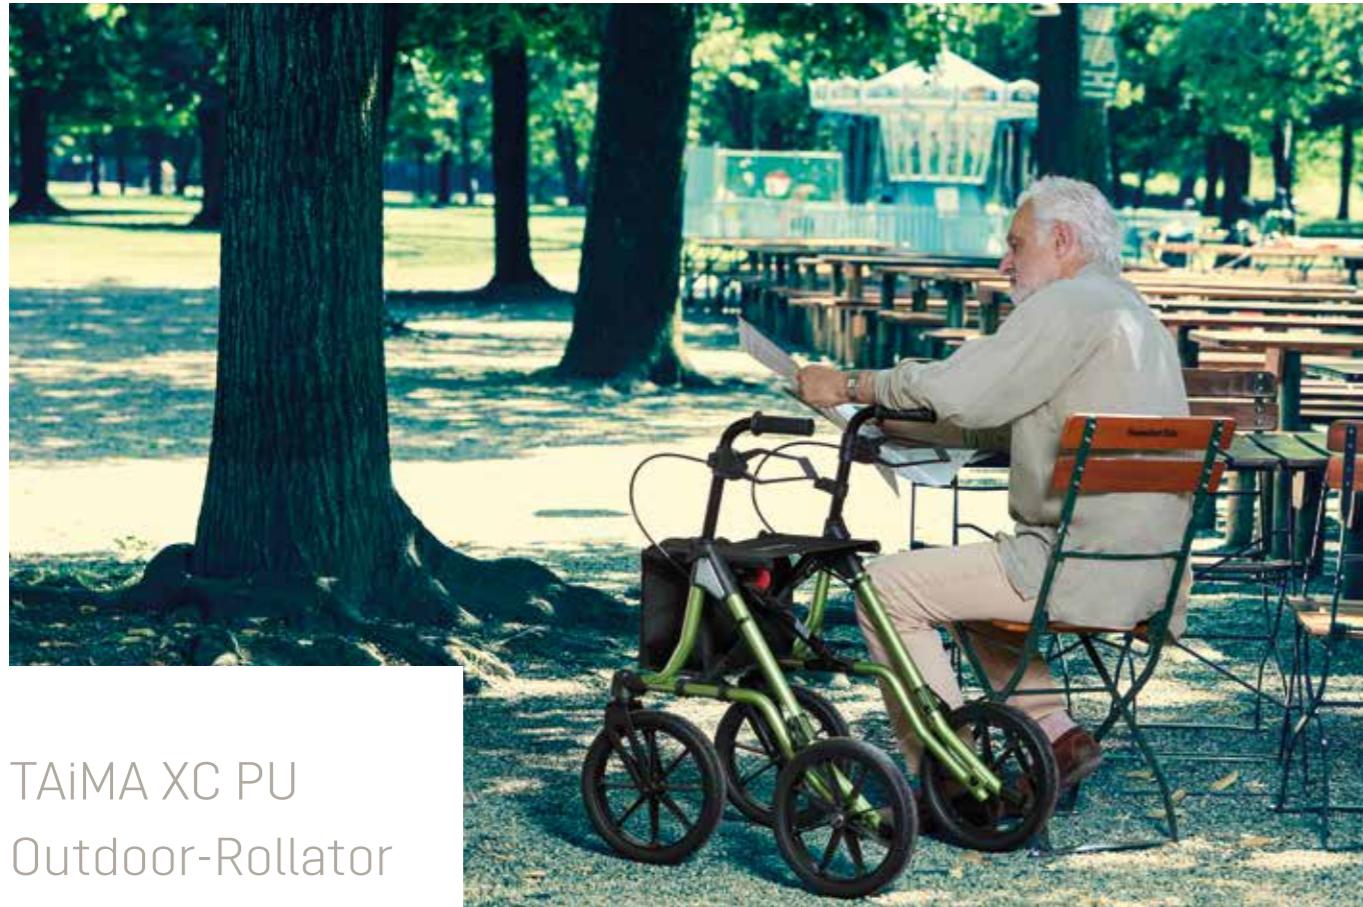

TAiMA XC Air
Outdoor-Rollator
mit Luftbereifung.

TAiMA XC Air – der Outdoor-Spezialist mit großer Luftbereifung.

Die besonders großen Räder sorgen dafür, dass auch rauher Untergrund bestens befahren werden kann. Dies ist der ideale Rollator, besonders dann, wenn es mal hoch hinaus in die freie Natur gehen soll, um die Aussicht zu genießen.

Die große Luftbereifung bietet den maximal möglichen Fahrkomfort auch auf unruhigen Untergründen.

Ausstattung:

- Praktische Gehstockhalterung
- Netztasche (Zuladung max. 5 kg)
- Ankipphilfe für leichtes Überwinden von Hindernissen
- Reflektoren für mehr Sicherheit bei Dunkelheit
- Lenkungsdämpfer für mehr Fahrkomfort
- Stabiler Rückengurt